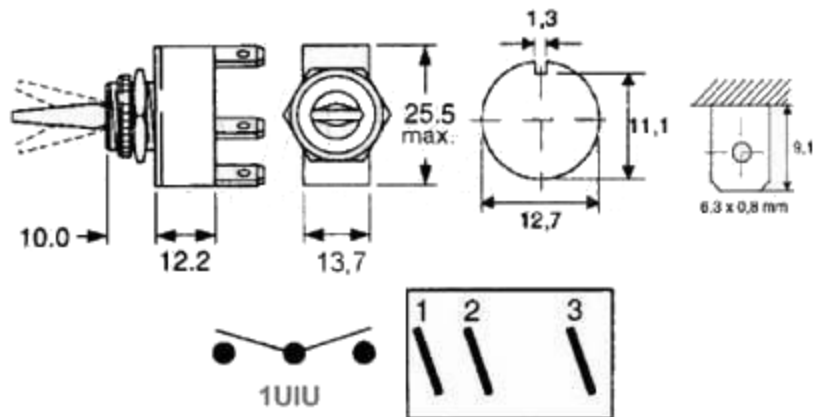

## Tehnički podaci:

Napon:	250V AC
Struja uključenja, max:	16A
Struja induktivnog opterećenja:	4A
Strujni špic:	36A
Temperatura okoline, max:	+85°C

Tip	Funkcija
1UIU	1 pol. 3 položaja uklj./isklj./uklj.